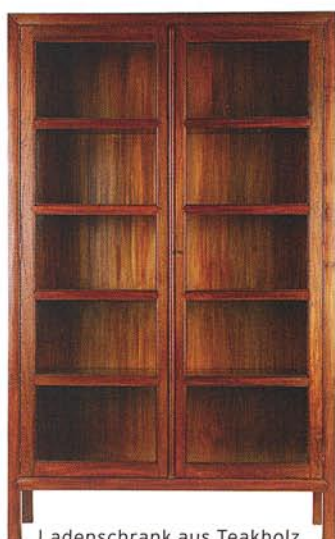

„Die schönsten Buchhandlungen Europas“, ISBN 978-3-8369-2613-3, 39,95 Euro. Gerstenberg Verlag, www.gerstenberg-verlag.de

Stehleuchte „Corner“ aus Metall, auch in Weiß oder Rot, 205 cm hoch, 1260 Euro. Modoluce, über Jürgen Rossmeißl, Tel. 0171-5034320, www.modoluce.com

Ladenschrank aus Teakholz, 140 x 40 x 220 cm, 1248 Euro. Kokon, Tel. 089-5525140, www.kokon.com

Hier lässt es sich lesen! Tischbank „HP01 Tafel“ aus Eiche von Designer Hans de Pelsmacker, auch als Kinder-version bzw. in Aluminium erhältlich, 165 x 57 x 75 cm, 4480 Euro. E15, Tel. 06171-97950, www.e15.com