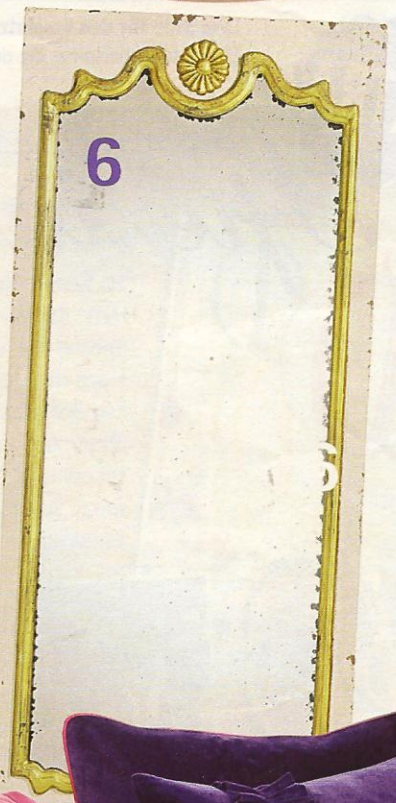

1

4

Charlottes Stil

... so gelingt er

2

1 ÜPPIG Der goldene Kronleuchter im Barockstil mit aufwendigen Details lässt die gedeckte Tafel im Esszimmer in königlichem Glanz erstrahlen
Kronleuchter, Metall/Acryl/Glas, 86 x 82 x 82 cm, ca. 800 €: Kare

2 KLASSISCH Auf dem traditionellen Windsorstuhl „Delaware“ mit der typischen Stäbchenlehne und den gedrechselten Beinen nimmt jeder gern Platz
Windsorstuhl, Buche, 105 x 40 x 42 cm, ca. 260 €: American Home-styles, Tel. 0 78 36/3 36, www.americanhomestyles.de

3 FRÖHLICH Durch ihre bunten Zickzäckstreifen garantiert diese Bettwäsche tagsüber gute Laune und nachts angenehme Träume
Wendebettwäsche, Baumwolle, 200 x 135 cm (Decke), 80 x 80 cm (Kissen), ca. 40 €: Impressionen, Tel. 01 80/5 23 24 45, www.impressionen.de

4 LÄNDLICH-ELEGANT Für den skandinavischen Country-Look sorgt die weiße Vitrine mit matten Glaseinsätzen und Schiebetüren aus Holz
Vitrine, Pappelholz/MDF/Glas, 120 x 110 x 40,5 cm, ca. 400 €: Heine, Tel. 01 80/5 36 36, www.heine.de

5 EXOTISCH Blumen oder mehrere Teelichter entfalten in der schlichten Deko-Schale „Thai Man go“ eine ganz besondere Wirkung
Schale, Mangoholz, 40 x 8 cm, ca. 34 €: Kokon, Tel. 01 80/5 36 36, www.kokon.de

6 ZAUBERHAFT Der Vintagespiegel mit patiniertem Holzrahmen und goldenen Zierelementen setzt einen schönen Akzent an der Wand
Spiegel, Holz und Glas, 180 x 80 x 5 cm, ca. 400 €: Impressionen, Tel. 01 80/5 23 24 45, www.impressionen.de

7 RAFFINIERT Mit den extravaganten Kissen der Kollektion „Noble“ in den Trendfarben Lila und Pink inszenieren Sie effektvolle Blickpunkte
Schleifenkissen, Baumwolle, 40 x 60 cm, ca. 50 €, quadratisches Kissen, Baumwolle, 45 x 45 cm, ca. 50 €: Moltex

5

6

5

3

7