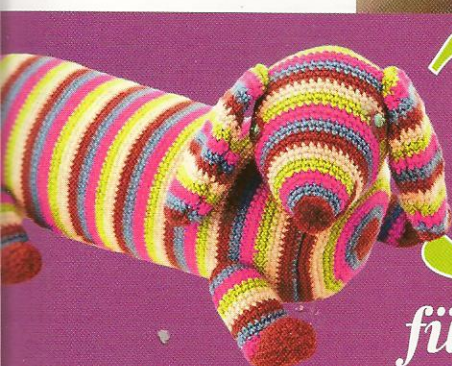

Seite 24

BEVOLL GENIESSEN
Pro-Tipps und Leckereien
für die elegante Kaffeetafel

*Von der Natur
inspiriert*
So zaubern Sie
Behaglichkeit in
jeden Raum