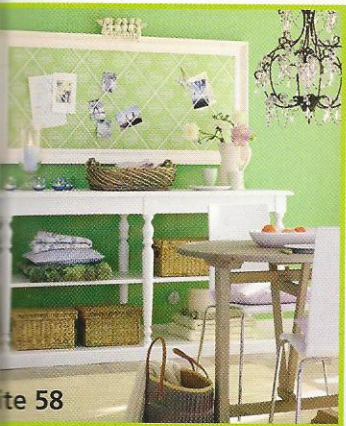

Seite 74

BEVOLL SCHENKEN
Geschenke, die von Herzen kommen